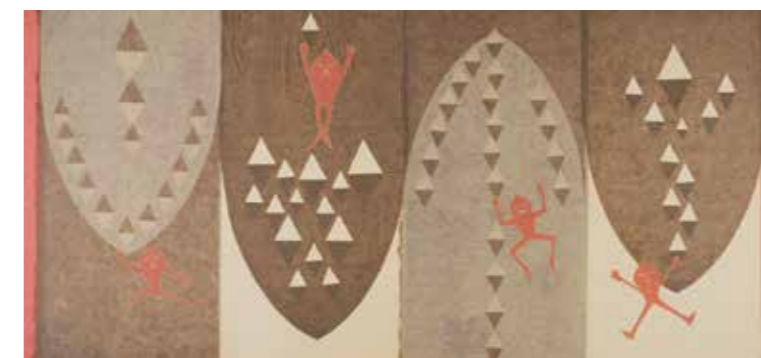

黄色いスカート 2003年
449×335 mm

シラネアオイ 2008年
390×505mm

だれも 知らない季節の終わり
だれも 知らない季節のはじまり
気がつくと いつのまにか
かわっている

すべて楽し 2006年
340×430mm

美しい春 2009年
250×200mm

フキノトウ 2009年
250×200mm

フキノトウ 2009年
242×275mm

シュウカイドウ 2003年
240×320mm

さよならの時 2009年
795×795 mm

秘蹟 2007年
795×795 mm

誰れかが 冬の空を削ってる
すっきり 削り終わったら 山の木々も
草や花も 動物や虫たちも
地上に戻ってくるのです

アレ・・・コレ・・・ 2002年
898×598mm

こだま 2005年
1290×600 mm